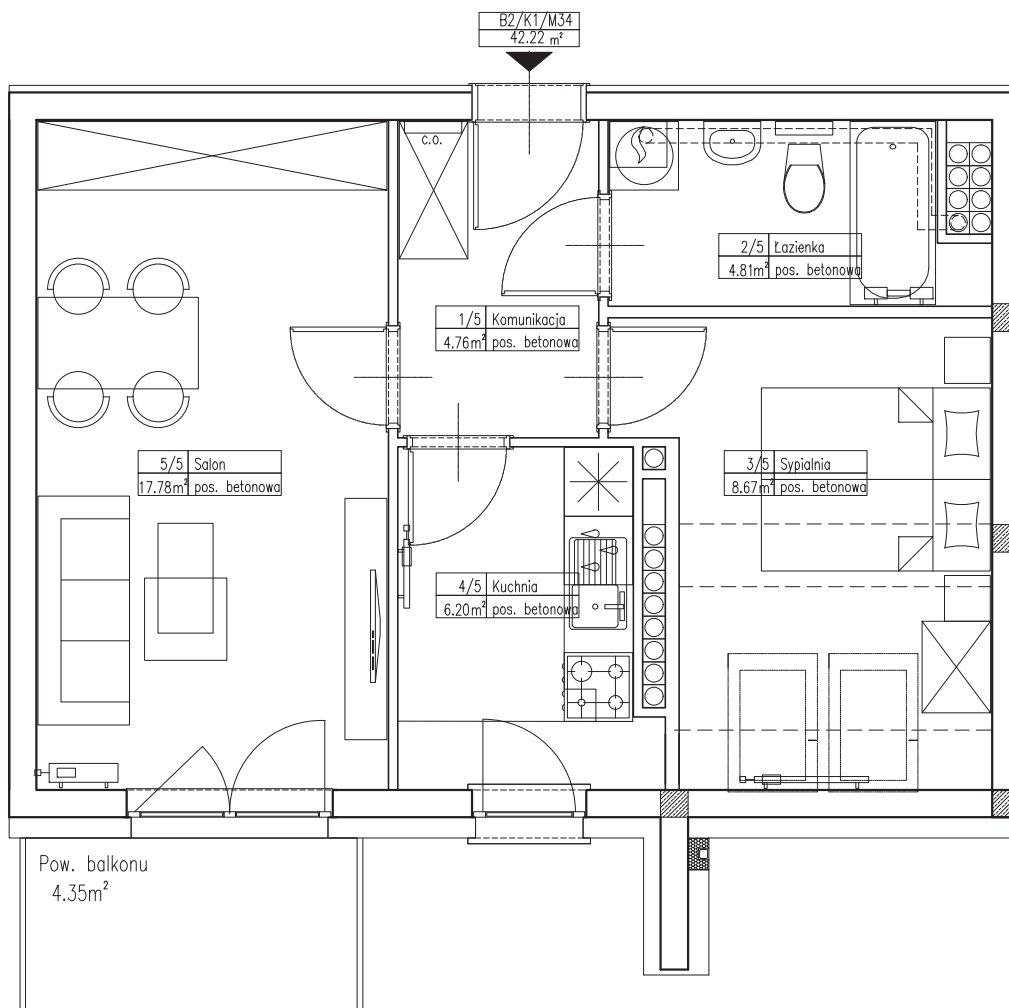

Kondygnacja: Poddasze

Powierzchnia mieszkania: 42,22 m²

Mieszkanie: K1M34

Powierzchnia balkonu: 4,35 m²

Komunikacja	4,76
Łazienka	4,81
Sypialnia	8,67
Kuchnia	6,20
Salon	17,78
Suma	42,22

EMKA INWEST Sp z o.o.