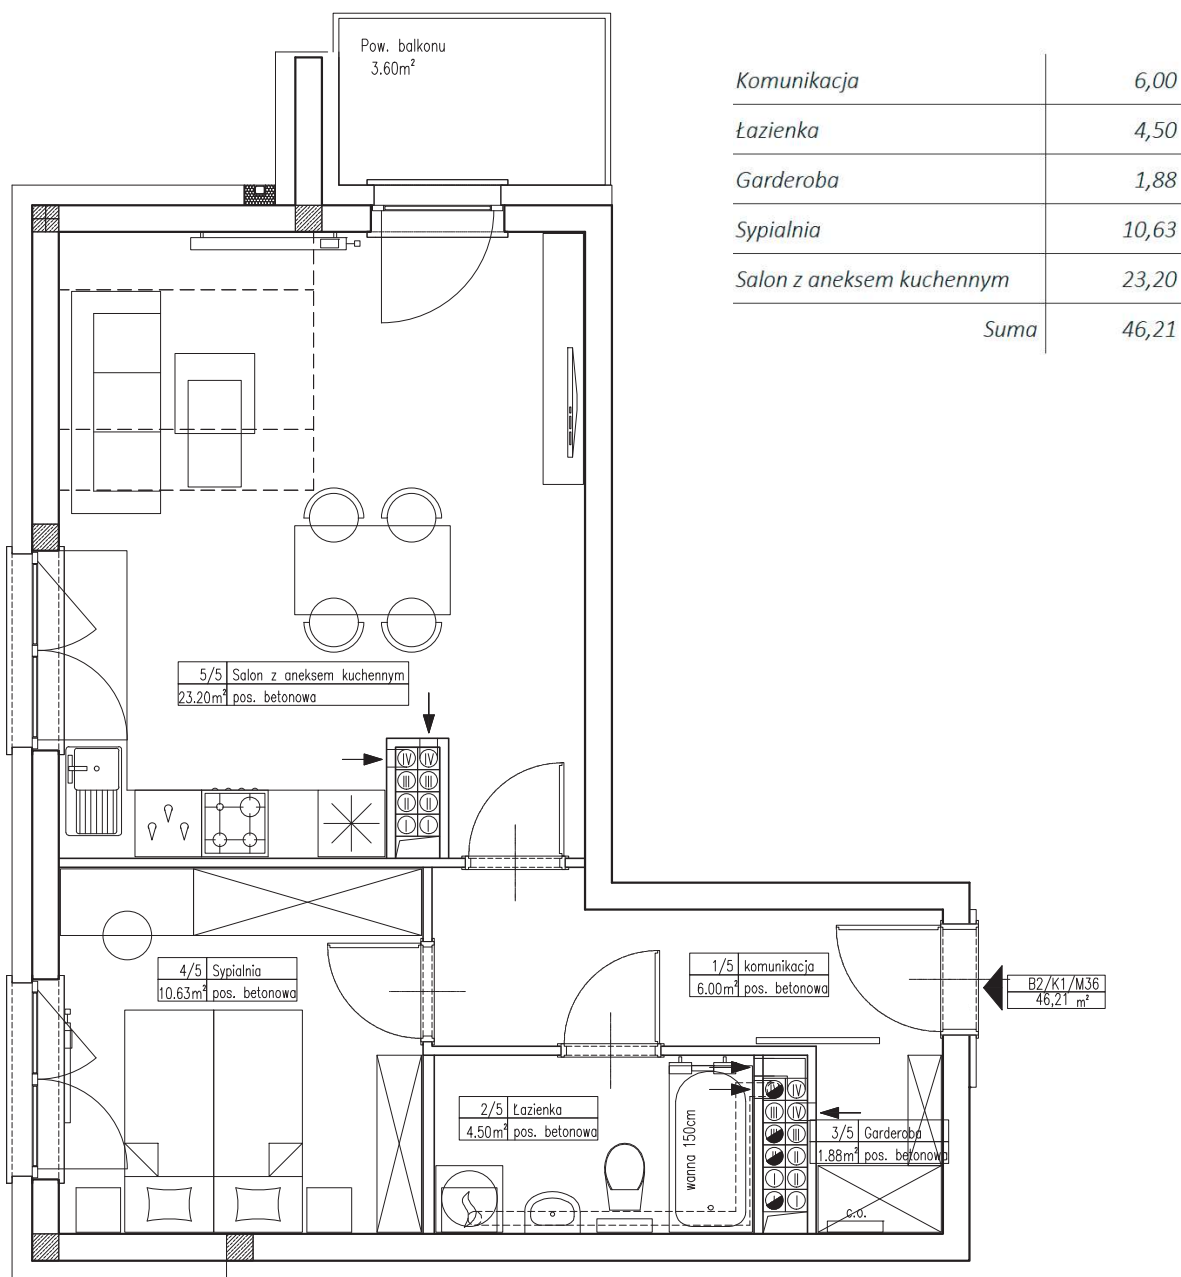

Kondygnacja: Poddasze

Powierzchnia mieszkania: 46,21 m<sup>2</sup>

Mieszkanie: K1M36

Powierzchnia balkonu: 3,60 m<sup>2</sup>

EMKA INWEST Sp z o.o.

Biuro:  
ul. Bolesława Leśmiana 14/7,  
56-120 Brzeg Dolny