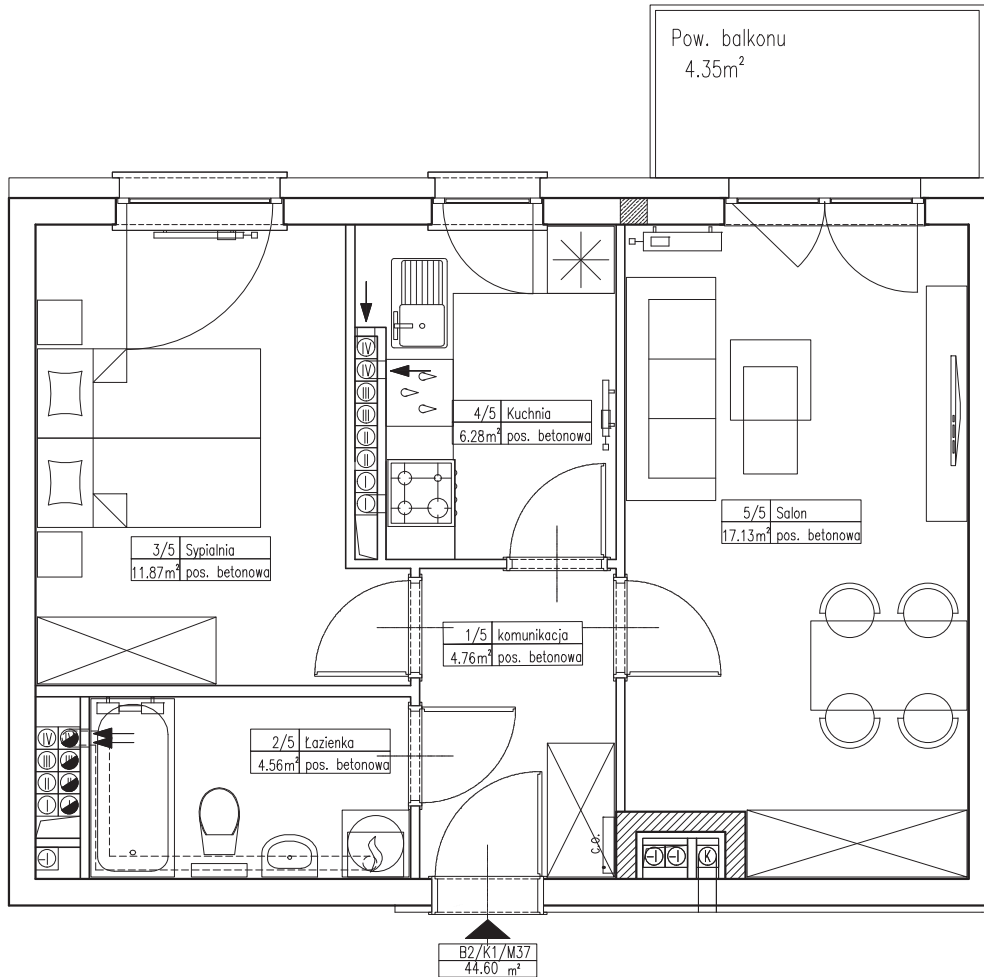

Kondygnacja: Poddasze

Powierzchnia mieszkania: 44,60 m²

Mieszkanie: K1M37

Powierzchnia balkonu: 4,35 m²

Komunikacja	4,76
Łazienka	4,56
Sypialnia	11,87
Kuchnia	6,28
Salon	17,13
Suma	44,60

EMKA INWEST Sp z o.o.