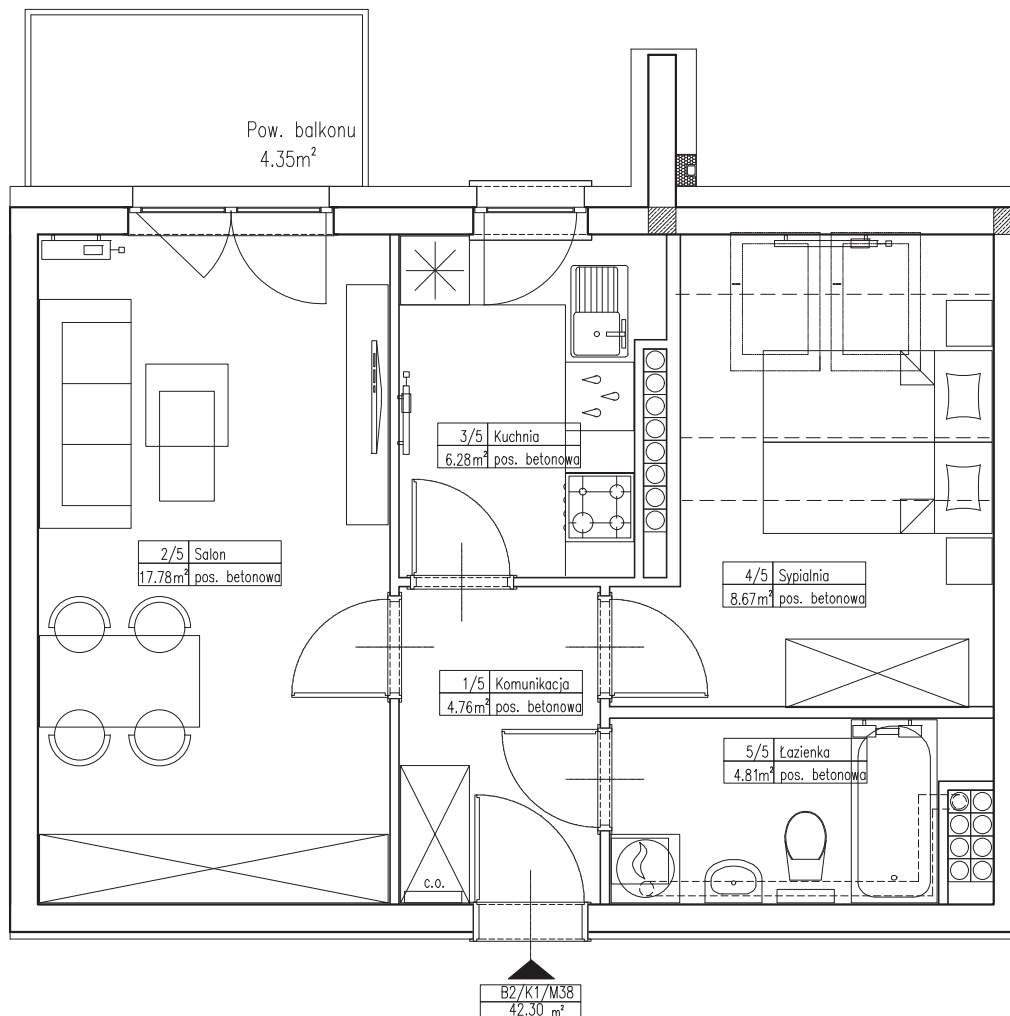

Kondygnacja: Poddasze

Powierzchnia mieszkania: 42,30 m²

Mieszkanie: K1M38

Powierzchnia balkonu: 4,35 m²

Komunikacja	4,76
Salon	17,78
Kuchnia	6,28
Sypialnia	8,67
Łazienka	4,81
Suma	42,30

EMKA INWEST Sp z o.o.